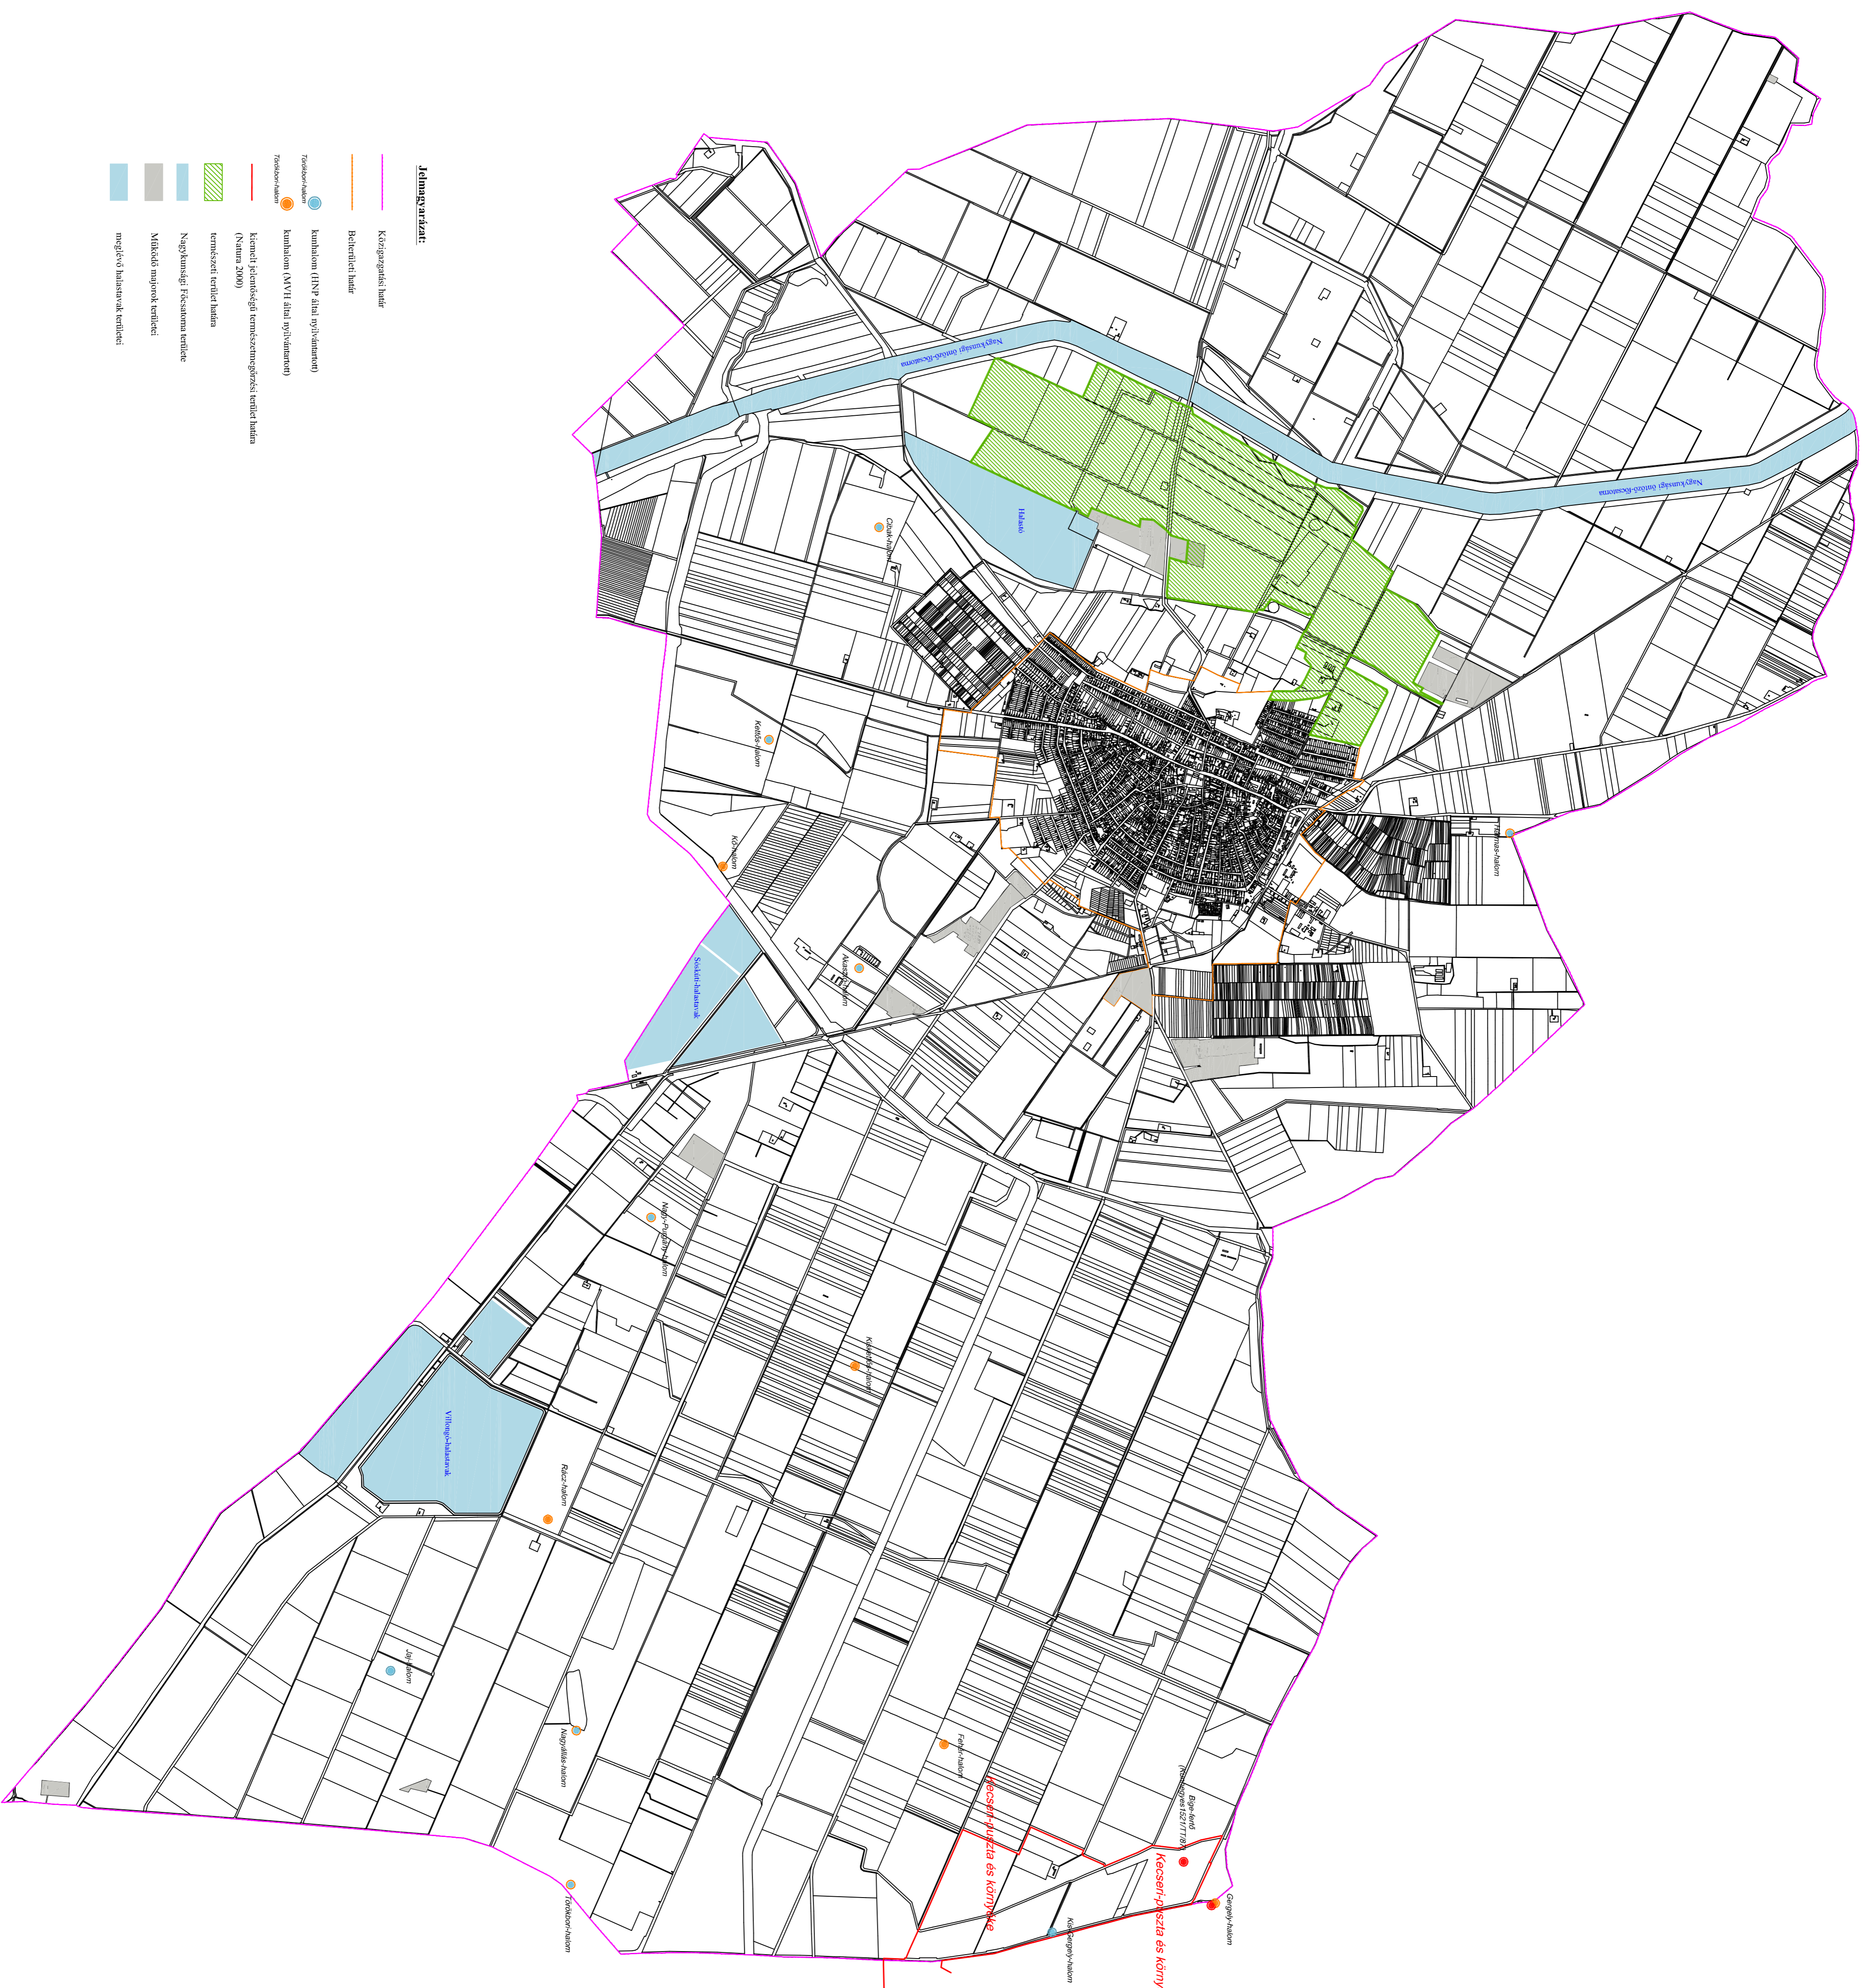

KUNHEGYES

VÁROS

TELEPÜLÉSRENDEZÉSI TERVE

M = 1 : 20 000

Jelmagyarázat:

- Környezeti határ
- Belsőhatár
- Közhalom (INSP által nyitva tartott)
- Közhalom (MVIH által nyitva tartott)
- Kiemelt jelentőségű természetmegőrzési terület határa (Natura 2000)
- természeti terület határa
- Nagykiszágti Fészesoma terület
- Művelési terület
- mezőgazdasági terület

Munkaügyi Minisztérium	
KUNHEGYES VÁROS TELEPÜLÉSRENDEZÉSI TERVE	
Készítők és Helyi Hatóságok	
5000 SZÉKESRÉV, SZÁNTÓHELYI ÚT 3.	
ERTEKTERVEZÉSI KÖZMŰVÉSZETI TERVEZŐ IRODA	
Készítők: M. 1.20.000	
Szerkesztő: Székely, 2019. Április	
Változatok: 1.0	
Készítők: Munkaügyi Minisztérium	
Készítők: Munkaügyi Minisztérium	